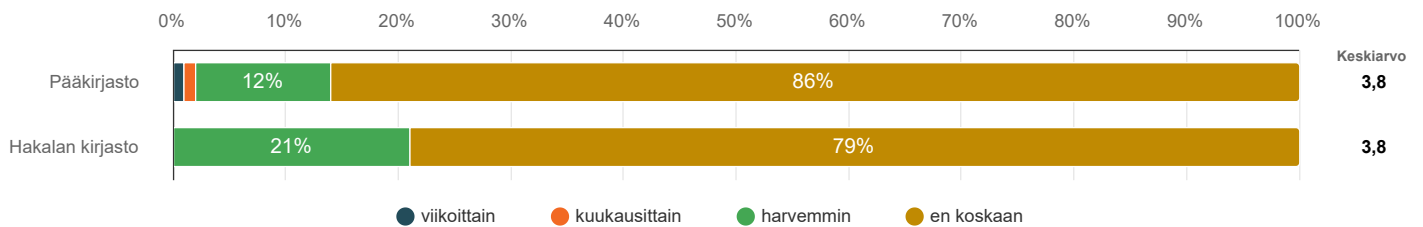

Naxos – musiikki