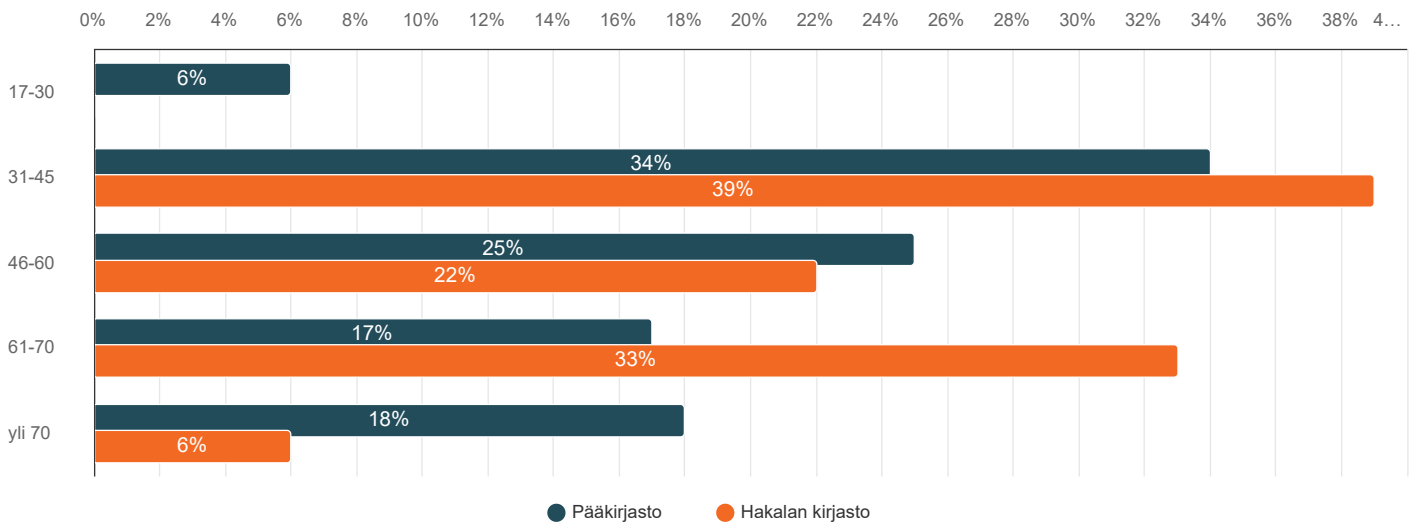

Ratamo-kirjastojen asiakaskysely 2024

Näytetään 195 vastaajaa kyselyn vastaajien kokonaismäärästä 653

Toimipiste, jota arvioit:

Vastaajien määrä: 195

	n	Prosentti
Hausjärven kirjasto	0	0,0%
Hausjärven kirjastoauto	0	0,0%
Hyvinkään pääkirjasto	177	90,8%
Hakalan kirjasto	18	9,2%
Lopen kirjasto	0	0,0%
Lopen kirjastoauto	0	0,0%
Nurmijärven pääkirjasto	0	0,0%
Klaukkalan kirjasto	0	0,0%
Rajamäen kirjasto	0	0,0%
Nurmijärven kirjastoauto	0	0,0%
Riihimäen kirjasto	0	0,0%

1. Vastaajan sukupuoli (voi jättää vastaamatta):

Vastaajien määrä: 189

	Pääkirjasto		Hakalan kirjasto		Yhteensä
	n	Prosentti	n	Prosentti	
mies	28	16,4%	2	11,1%	30
nainen	143	83,6%	16	88,9%	159
Yhteensä	171		18		189

2. Ikä:

Vastaajien määrä: 192

	Pääkirjasto		Hakalan kirjasto		Yhteensä
	n	Prosentti	n	Prosentti	
17-30	11	6,3%	0	0,0%	11
31-45	60	34,5%	7	38,9%	67
46-60	43	24,7%	4	22,2%	47
61-70	29	16,7%	6	33,3%	35
yli 70	31	17,8%	1	5,6%	32
Yhteensä	174		18		192