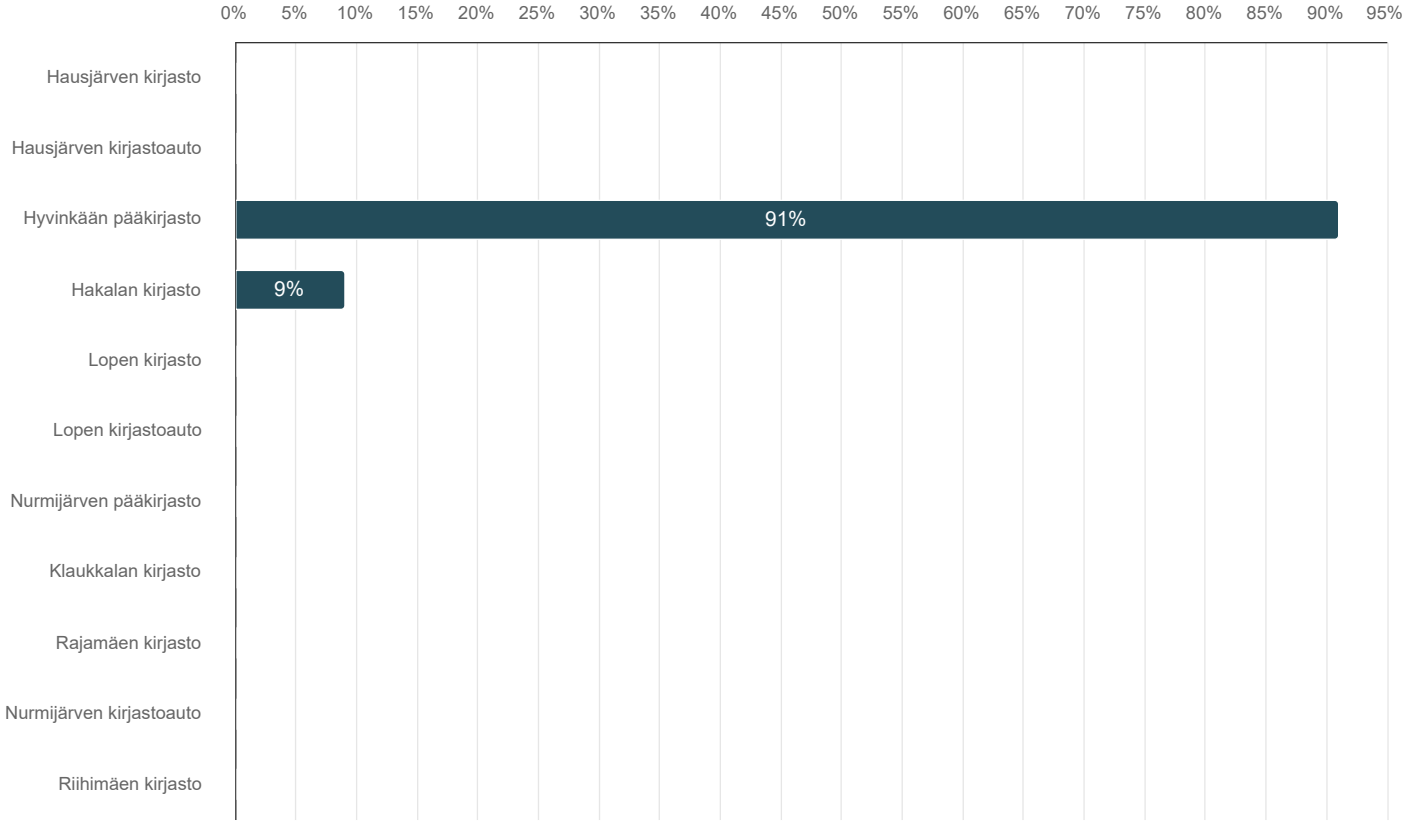

Ratamo-kirjastojen asiakaskysely 2024

Näytetään 195 vastaajaa kyselyn vastaajien kokonaismäärästä 653

Toimipiste, jota arvioit:

Vastaajien määrä: 195

	n	Prosentti
Hausjärven kirjasto	0	0,0%
Hausjärven kirjastoauto	0	0,0%
Hyvinkään pääkirjasto	177	90,8%
Hakalan kirjasto	18	9,2%
Lopen kirjasto	0	0,0%
Lopen kirjastoauto	0	0,0%
Nurmijärven pääkirjasto	0	0,0%
Klaukkalan kirjasto	0	0,0%
Rajamäen kirjasto	0	0,0%
Nurmijärven kirjastoauto	0	0,0%
Riihimäen kirjasto	0	0,0%

1. Vastaajan sukupuoli (voi jättää vastaamatta):

Vastaajien määrä: 189

	Pääkirjasto		Hakalan kirjasto		Yhteensä
	n	Prosentti	n	Prosentti	
mies	28	16,4%	2	11,1%	30
nainen	143	83,6%	16	88,9%	159
Yhteensä	171		18		189