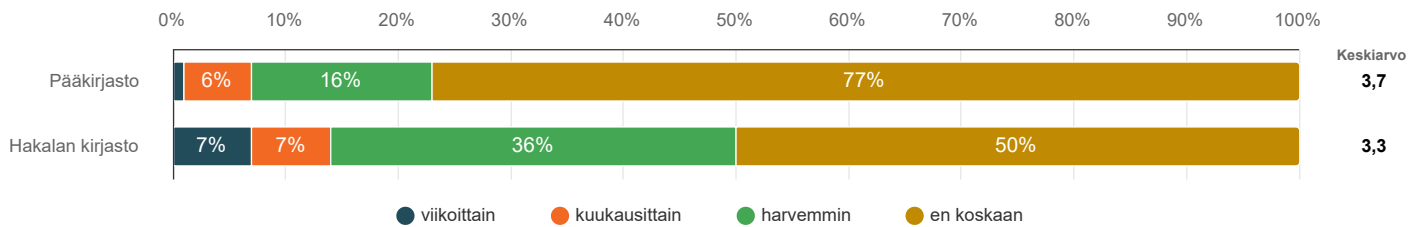

Cineast – elokuvat