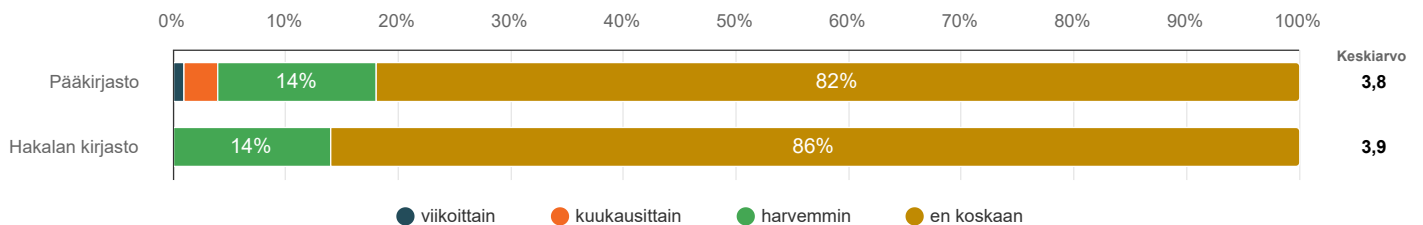

PressReader – lehdet