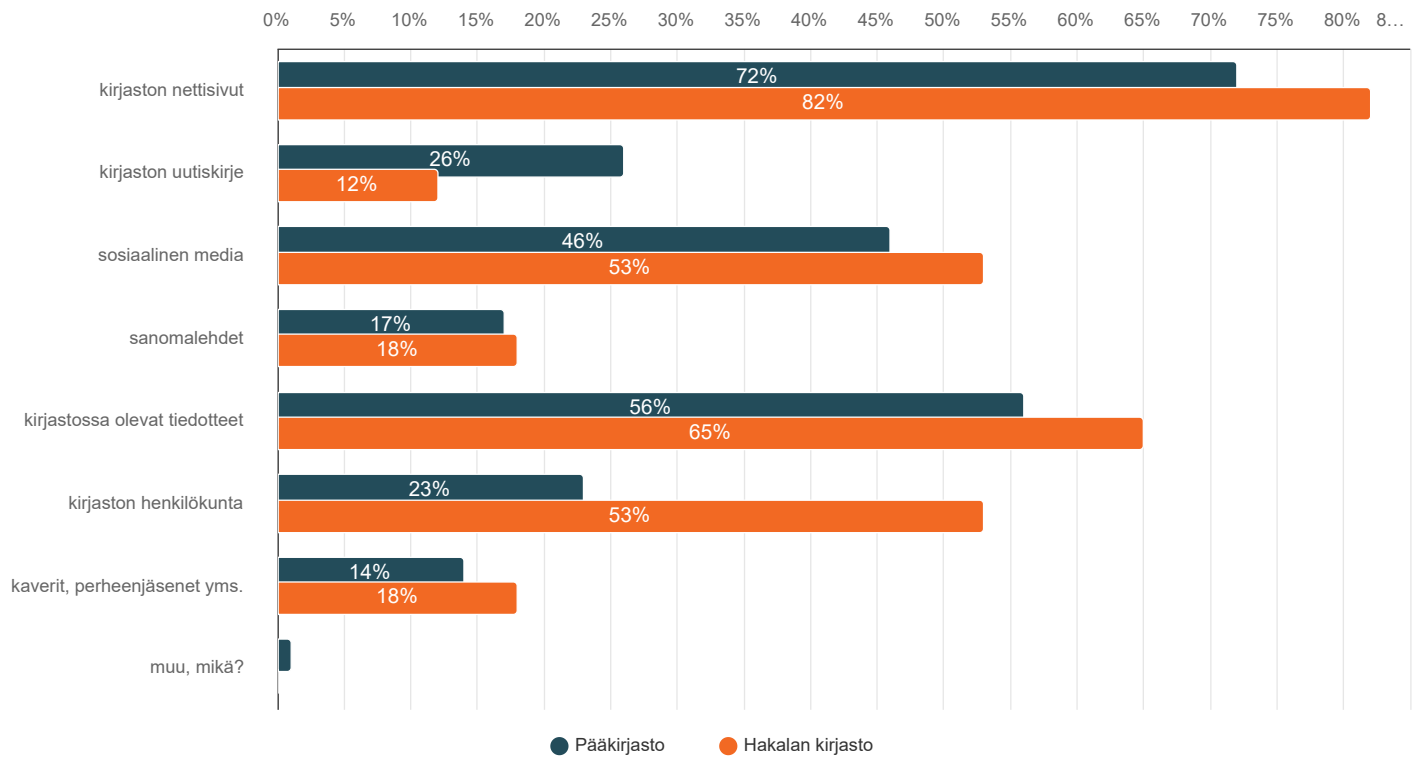

11. Mistä lähteistä saat tietoa kirjaston palveluista, tapahtumista ja aukioloajoista? (voit valita useita)

Vastaajien määrä: 186 , valittujen vastausten lukumäärä: 481

	Pääkirjasto		Hakalan kirjasto		Yhteensä
	n	Prosentti	n	Prosentti	
kirjaston nettisivut	121	71,6%	14	82,4%	135
kirjaston uutiskirje	44	26,0%	2	11,8%	46
sosiaalinen media	78	46,2%	9	52,9%	87
sanomalehdet	29	17,2%	3	17,6%	32
kirjastossa olevat tiedotteet	94	55,6%	11	64,7%	105
kirjaston henkilökunta	39	23,1%	9	52,9%	48
kaverit, perheenjäsenet yms.	23	13,6%	3	17,6%	26
muu, mikä?	2	1,2%	0	0,0%	2
Yhteensä	430		51		481

Lisätekstikenttään annetut vastaukset

[Näytä kaikki](#)

Vastausvaihtoehdot	Teksti