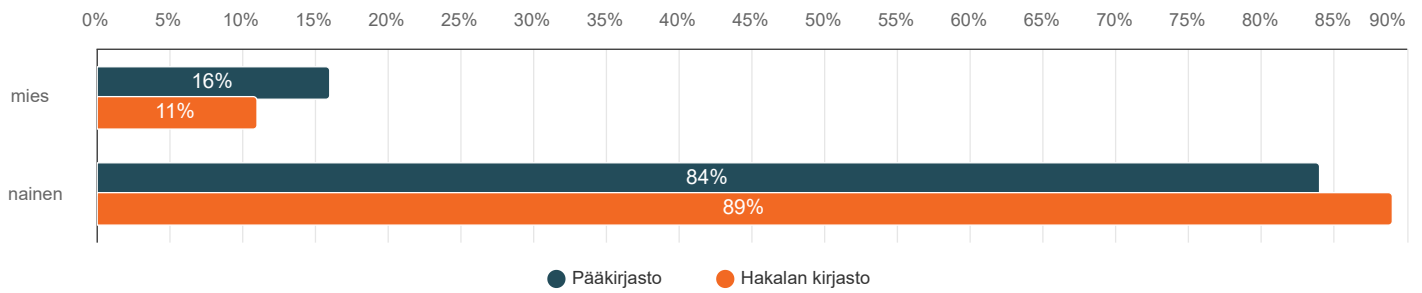

Ratamo-kirjastojen asiakaskysely 2024

Näytetään 195 vastaajaa kyselyn vastaajien kokonaismäärästä 653

Toimipiste, jota arvioit:

Vastaajien määrä: 195

	n	Prosentti
Hausjärven kirjasto	0	0,0%
Hausjärven kirjastoauto	0	0,0%
Hyvinkään pääkirjasto	177	90,8%
Hakalan kirjasto	18	9,2%
Lopen kirjasto	0	0,0%
Lopen kirjastoauto	0	0,0%
Nurmijärven pääkirjasto	0	0,0%
Klaukkalan kirjasto	0	0,0%
Rajamäen kirjasto	0	0,0%
Nurmijärven kirjastoauto	0	0,0%
Riihimäen kirjasto	0	0,0%

1. Vastaajan sukupuoli (voi jättää vastaamatta):

Vastaajien määrä: 189

	Pääkirjasto		Hakalan kirjasto		Yhteensä
	n	Prosentti	n	Prosentti	
mies	28	16,4%	2	11,1%	30
nainen	143	83,6%	16	88,9%	159
Yhteensä	171		18		189