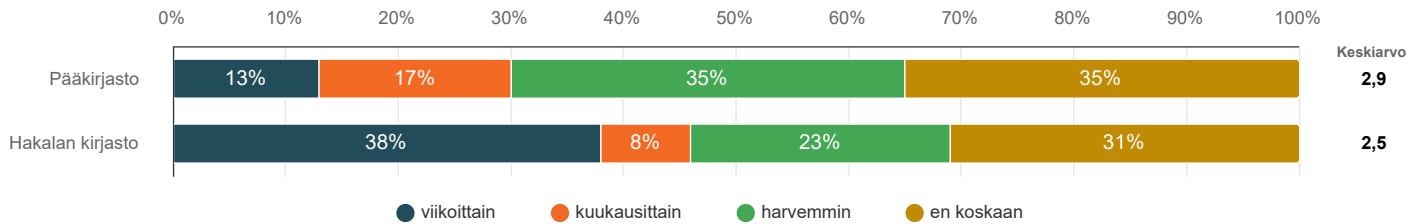

8. Kuinka usein käytät seuraavia sähköisiä palveluja?

Vastaajien määrä: 172

E-kirjasto