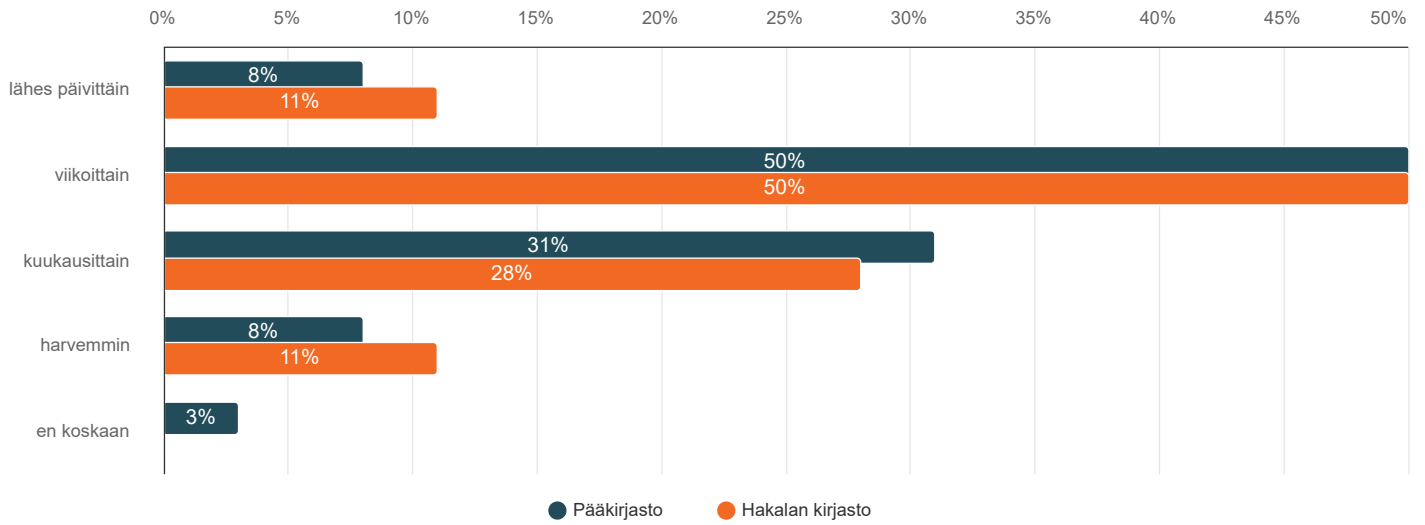

7. Kuinka usein käytät verkkokirjastoa (aineistohaku, uusinta, varaukset)?

Vastaajien määrä: 188

	Pääkirjasto		Hakalan kirjasto		Yhteensä
	n	Prosentti	n	Prosentti	
lähes päivittäin	13	7,7%	2	11,1%	15
viikoittain	86	50,6%	9	50,0%	95
kuukausittain	53	31,2%	5	27,8%	58
harvemmin	13	7,6%	2	11,1%	15
en koskaan	5	2,9%	0	0,0%	5
Yhteensä	170		18		188