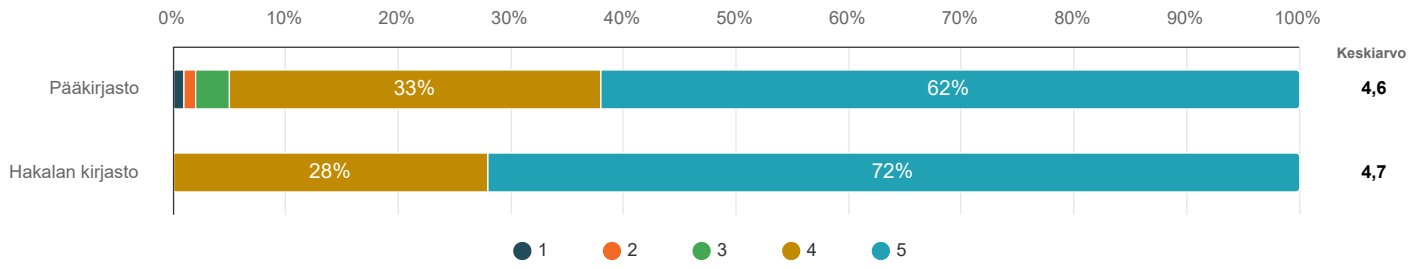

13. Yleinen arvosanasi kirjastolle (1=huono, 5=erinomainen)

Vastaajien määrä: 191

	1	2	3	4	5	Keskiarvo	Mediaani
Pääkirjasto	0,6%	0,6%	2,9%	33,5%	62,4%	4,6	5,0
Hakalan kirjasto	0,0%	0,0%	0,0%	27,8%	72,2%	4,7	5,0