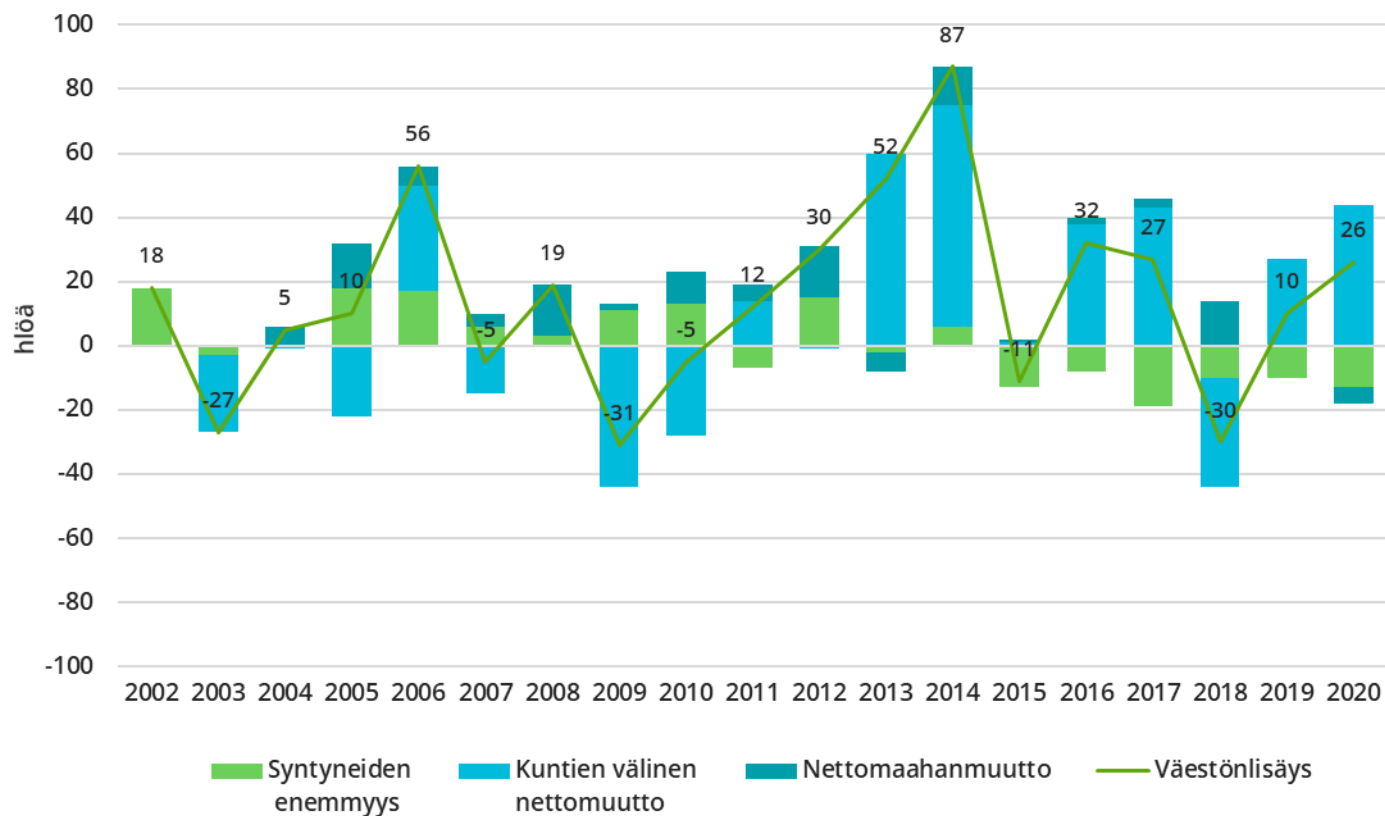

# Vuoden 2020 väestönmuutosten ennakkotiedot

2020	Elävänä syntyneet	Kuolleet	Syntyneiden enemmitys	Kuntien välinen tulomuutto	Kuntien välinen lähtömuutto	Kuntien välinen nettomuutto	Maahanmuutto	Maastamuutto	Nettomaahanmuutto	Väestönlisäys	Väkiluvun korjaus	Kokonaismuutos	Ennakkoväkiluku
Tammikuu	23	36	-13	235	191	44	5	10	-5	26	26	52	46 507
Helmikuu													
Maaliskuu													
Huhtikuu													
Toukokuu													
Kesäkuu													
Heinäkuu													
Elokuu													
Syyskuu													
Lokakuu													
Marraskuu													
Joulukuu													
<b>Yhteensä</b>	23	36	-13	235	191	44	5	10	-5	26	26	52	

# Väestönmuutokset tammikuussa

Tammikuussa väestönlisäystä kertyi vain kotimaan muutosta.

Lisäksi viime vuoden väestötilastoja on korjattu. Tammikuulle tuli väkiluvun korjauksen vuoksi +26 asukasta.

## Väestönmuutokset Hyvinkäällä

tammikuu 2002-2020