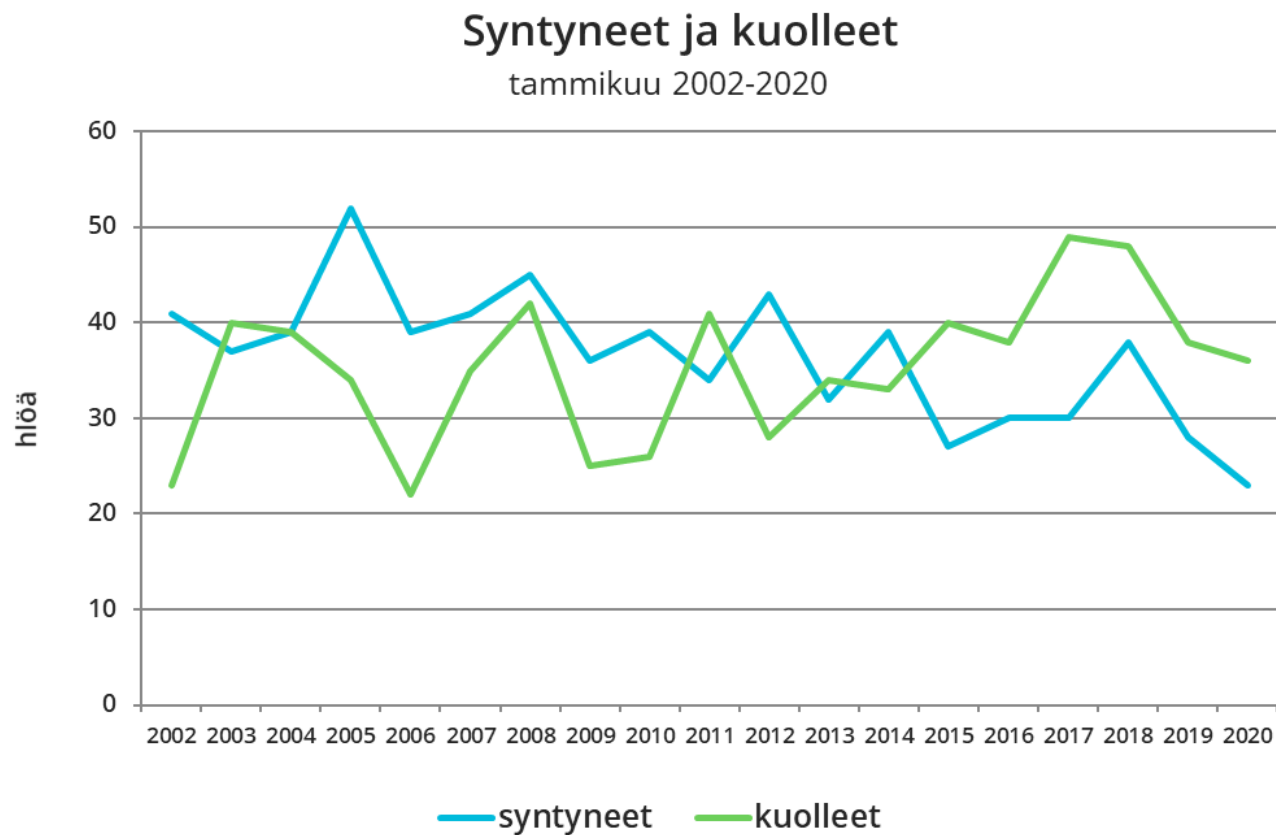

# Väestönmuutokset tammikuussa

Tammikuussa väestönlisäystä kertyi vain kotimaan muutosta.

Lisäksi viime vuoden väestötilastoja on korjattu. Tammikuulle tuli väkiluvun korjauksen vuoksi +26 asukasta.

## Väestönmuutokset Hyvinkäällä

tammikuu 2002-2020

# Luonnollinen väestönlisäys

Tammikuussa luonnollinen väestönlisäys oli -13 henkilöä.

Syntyneitä oli 23 ja kuolleita 36.