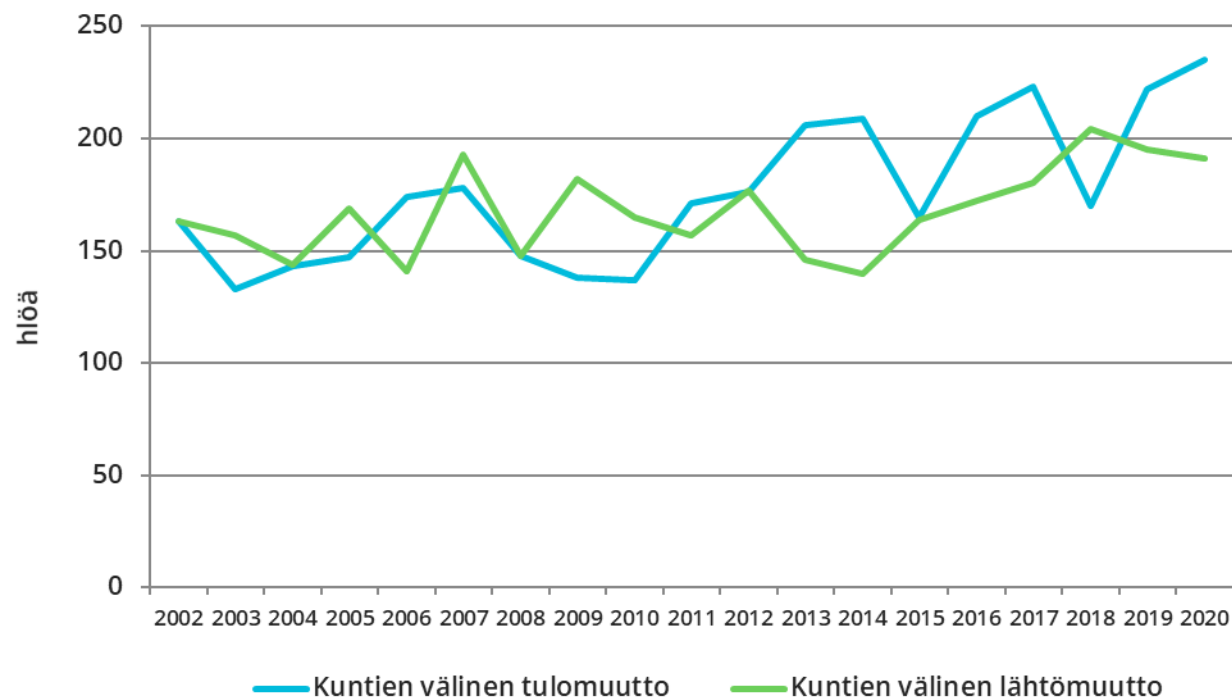

## Väestönmuutokset Hyvinkäällä

tammikuu 2002-2020

# Luonnollinen väestönlisäys

Tammikuussa luonnollinen väestönlisäys oli -13 henkilöä.

Syntyneitä oli 23 ja kuolleita 36.

# Kuntien välinen muutto

Kuntien välinen nettomuutto oli tammikuussa +44 asukasta.

Tulomuuttajia oli 235 ja lähtömuuttajia 191.

Kuntien välinen tulo- ja lähtömuutto  
tammikuu 2002-2020