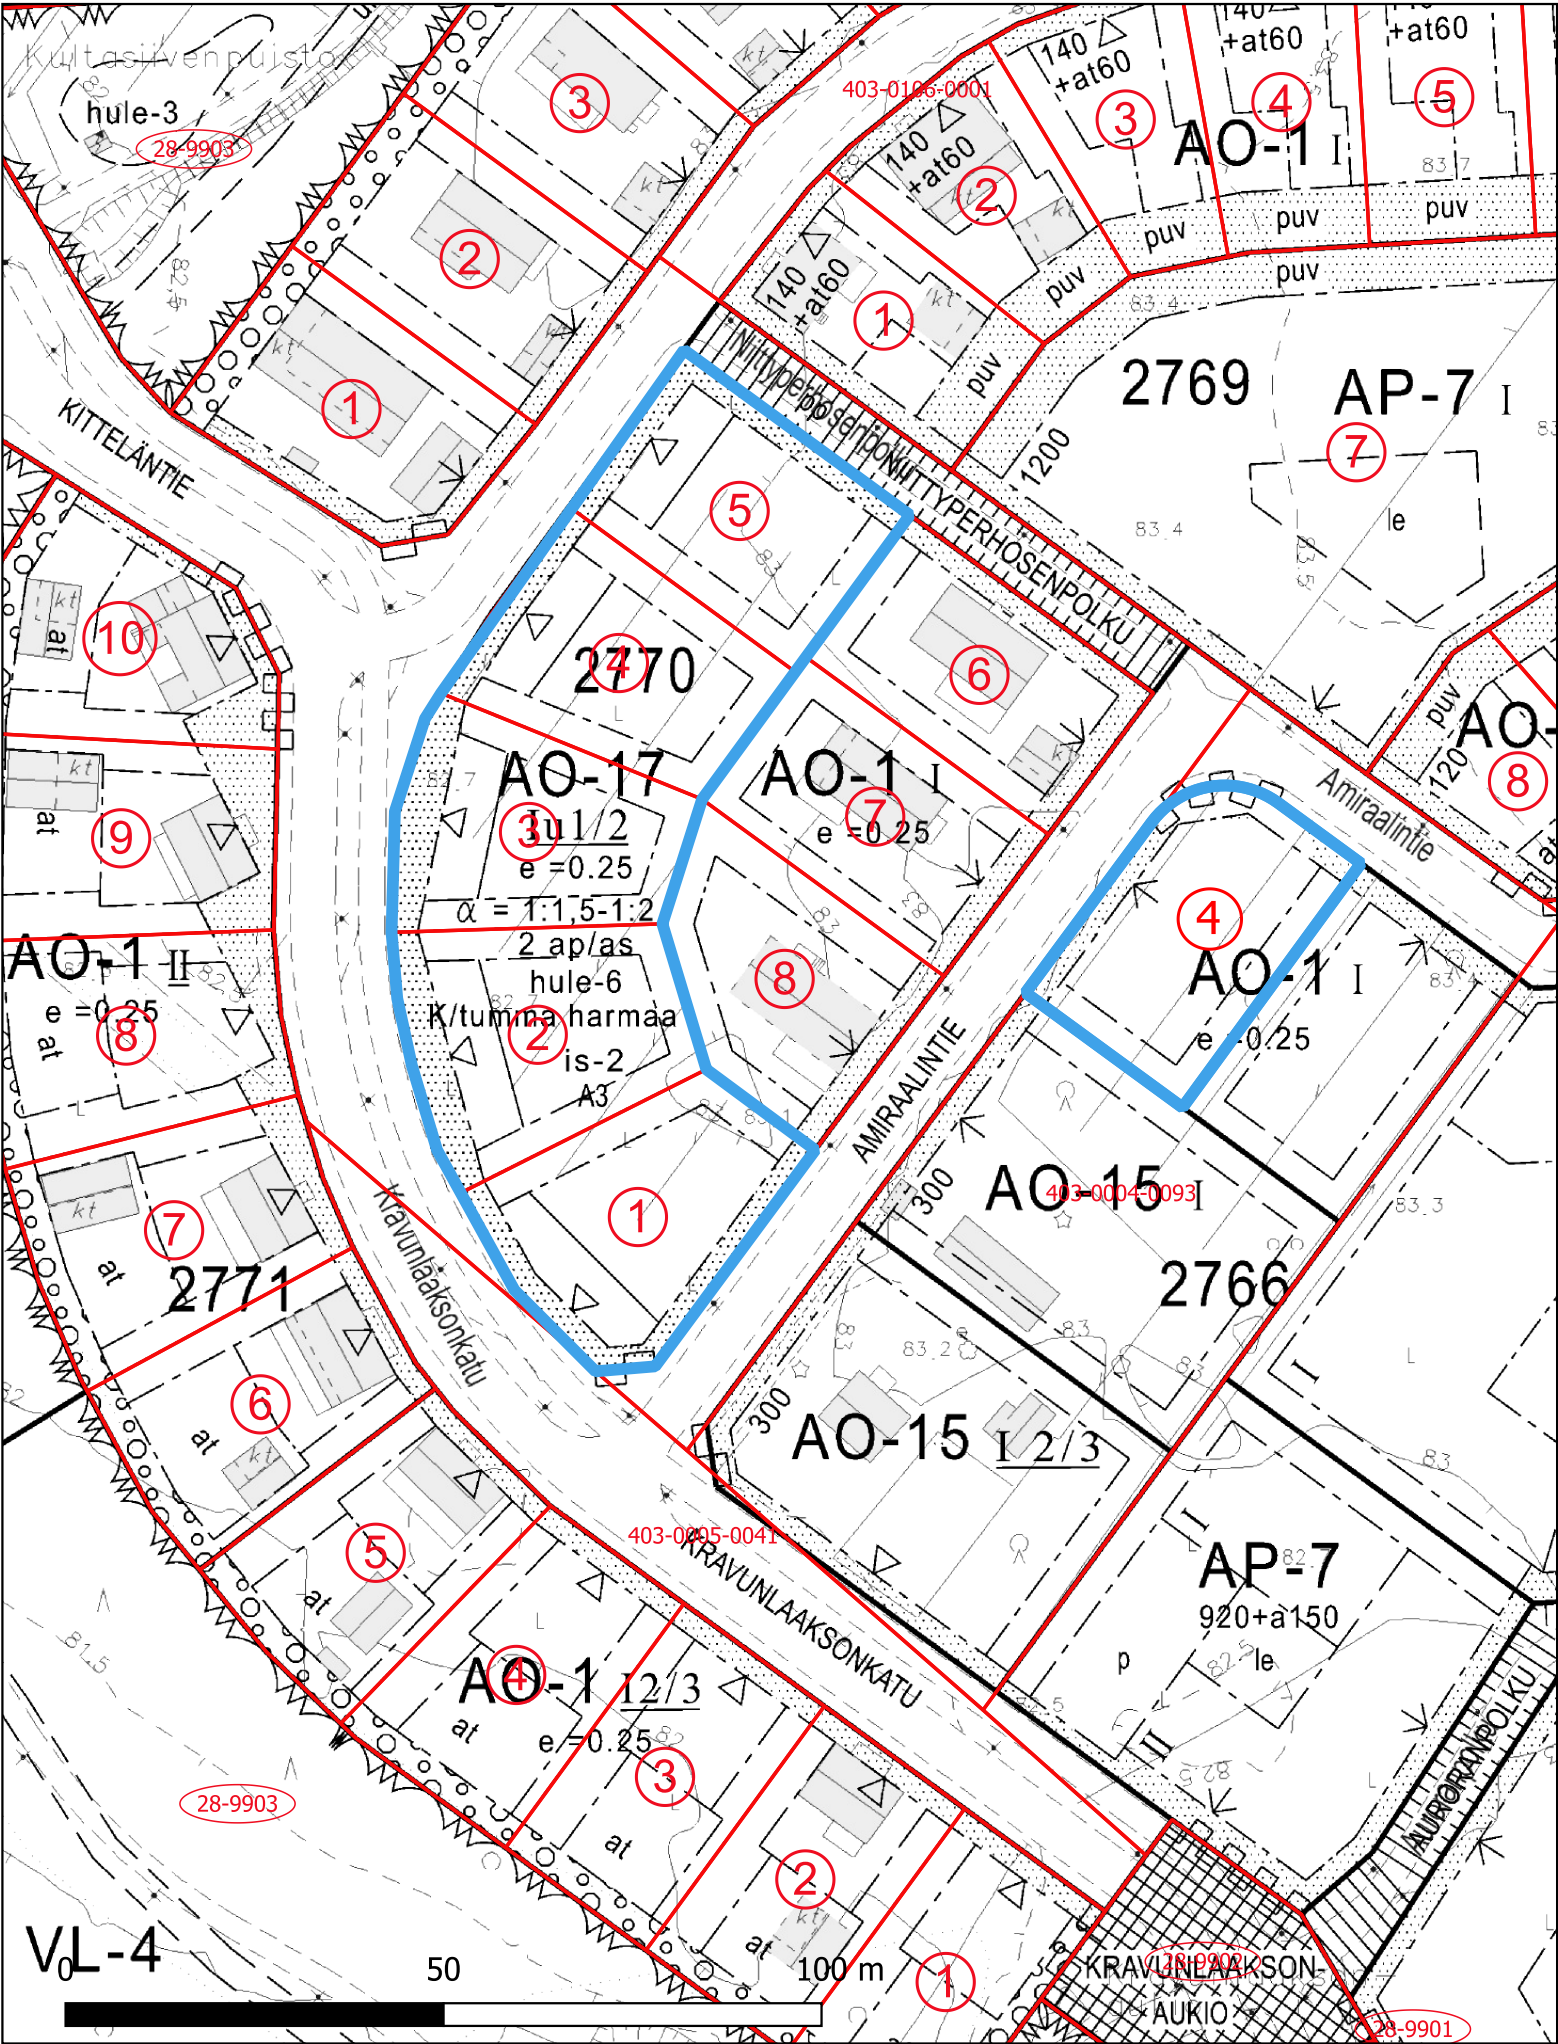

# LUOVUTETTAVAT TONTIT 2025 KRAVUNLAAKSO 1D

VL-4

50

100 m

28-9901